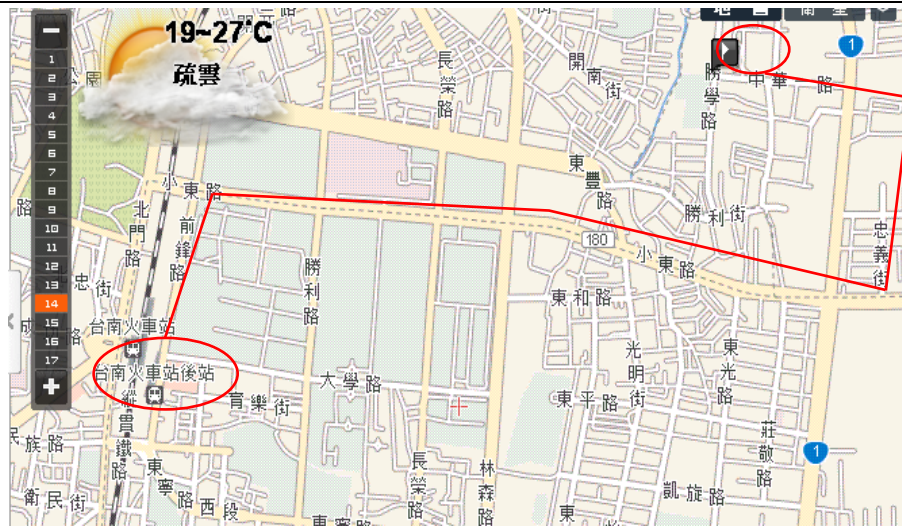

## 幸福社區見學活動規劃細節表

### 一、基本資料

提案名稱	兒童塗鴉游擊計畫		
見學單位	馮怡娟		
見學縣市	台南市永康區	見學地點	翡翠大郡社區
社區簡介 (約 200 字以內)	本社區為大型集合式大樓社區。住戶互動不多，唯有每年年底的聖誕晚會和年終大辦桌，是最受社區住民歡迎的兩大活動。社區備有各式運動器材、韻律室，但是利用率也不高，只有游泳池是夏天小朋友們消暑的最佳去處。		
見學方案	■ 方案四：活動參與-參與社區舉辦的活動。		
見學者的任務	(例如：志工，擔任志工需要做哪些事情？煩請說明之。) 希望志工能提供： 1. 藝術家教學活動時候意見。 2. 活動流程的流暢度，與創意性的意見。		
對於見學者背景 是否有要求？	■ 是，請說明 希望有兒童美術教育相關背景的專業人士		

### 二、見學活動流程規劃

見學日期	101 年 5 月 6 日
集合時間	15 時 00 分～ 15 時 30 分
集合地址	台南市永康翡翠大郡大廳(在勝學路上，鄰近中華路家樂福)
活動主題	藝術家和您玩塗鴉之「請問你住在什麼星球上？」
活動內容	1. 主題活動介紹與示範，約 30 分鐘 2. 兒童塗鴉活動，約 30 分鐘 3. 兒童作品分享，約 30 分鐘
交通資訊 (地圖)	■ 搭火車至台南火車站下車(不要搭到永康火車站喔~) ■ 搭高鐵至台南沙崙站下車，再搭沙崙線支線接駁火車到台南火車站 ■ 自行開車，高速公路由永康下交流道，往台南市的方向 火車地圖：

台南後火車站出發：前鋒路>右轉進小東路>左轉進中華路(省道 1 號)>左轉進中華一路(路口是古早人美容院)>勝學路和中華一路 交叉口，左手轉角處有全家便利商店，往右前方看就是翡翠大郡的 車道出口(此路程不會堵車，約 10 分鐘可到社區)

高速公路地圖：

高速公路下永康交流道往台南>中正北路 >中正南路>左轉進中華 路>右轉進中華一路(路口是古早人美容院)>勝學路和中華一路交 叉口，左手轉角處有全家便利商店，往右前方看就是翡翠大郡車道 出口(此交流道常堵車，行程要 20-30 分鐘，請注意交通時間)