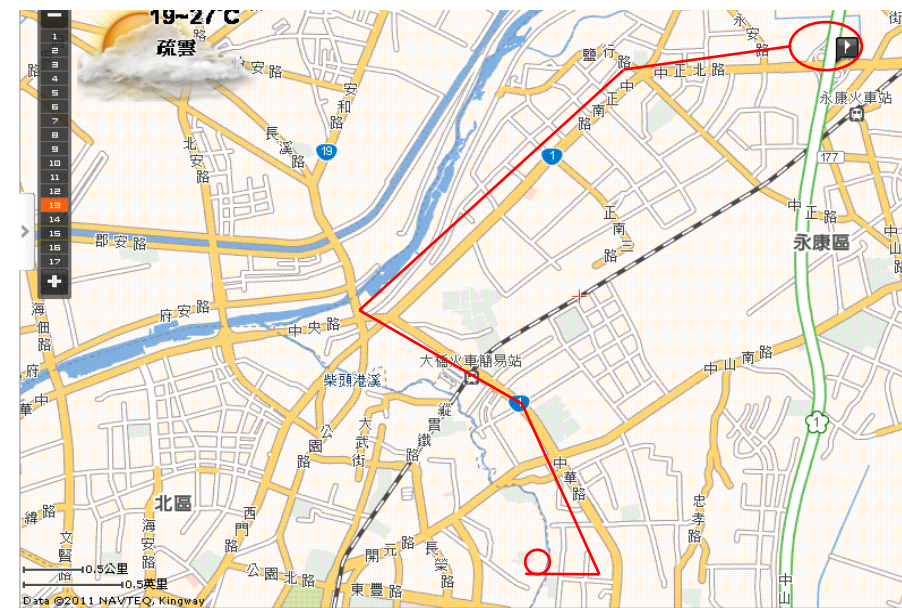

## 幸福社區見學活動規劃細節表

### 一、基本資料

提案名稱	兒童塗鴉游擊計畫		
見學單位	馮怡娟		
見學縣市	台南市永康區	見學地點	翡翠大郡社區
社區簡介 (約 200 字以內)	本社區為大型集合式大樓社區。住戶互動不多，唯有每年年底的聖誕晚會和年終大辦桌，是最受社區住民歡迎的兩大活動。社區備有各式運動器材、韻律室，但是利用率也不高，只有游泳池是夏天小朋友們消暑的最佳去處。		
見學方案	■ 方案四：活動參與-參與社區舉辦的活動。		
見學者的任務	(例如：志工，擔任志工需要做哪些事情？煩請說明之。) 希望志工能提供： 1. 藝術家教學活動時候意見。 2. 活動流程的流暢度，與創意性的意見。		
對於見學者背景 是否有要求？	■ 是，請說明 希望有兒童美術教育相關背景的專業人士		

### 二、見學活動流程規劃

見學日期	101 年 5 月 6 日
集合時間	15 時 00 分～ 15 時 30 分
集合地址	台南市永康翡翠大郡大廳(在勝學路上，鄰近中華路家樂福)
活動主題	藝術家和您玩塗鴉之「請問你住在什麼星球上？」
活動內容	1. 主題活動介紹與示範，約 30 分鐘 2. 兒童塗鴉活動，約 30 分鐘 3. 兒童作品分享，約 30 分鐘
交通資訊 (地圖)	■ 搭火車至台南火車站下車(不要搭到永康火車站喔~) ■ 搭高鐵至台南沙崙站下車，再搭沙崙線支線接駁火車到台南火車站 ■ 自行開車，高速公路由永康下交流道，往台南市的方向 火車地圖：

台南後火車站出發：前鋒路>右轉進小東路>左轉進中華路(省道 1 號)>左轉進中華一路(路口是古早人美容院)>勝學路和中華一路 交叉口，左手轉角處有全家便利商店，往右前方看就是翡翠大郡的 車道出口(此路程不會堵車，約 10 分鐘可到社區)

高速公路地圖：

高速公路下永康交流道往台南>中正北路 >中正南路>左轉進中華 路>右轉進中華一路(路口是古早人美容院)>勝學路和中華一路交 叉口，左手轉角處有全家便利商店，往右前方看就是翡翠大郡車道 出口(此交流道常堵車，行程要 20-30 分鐘，請注意交通時間)